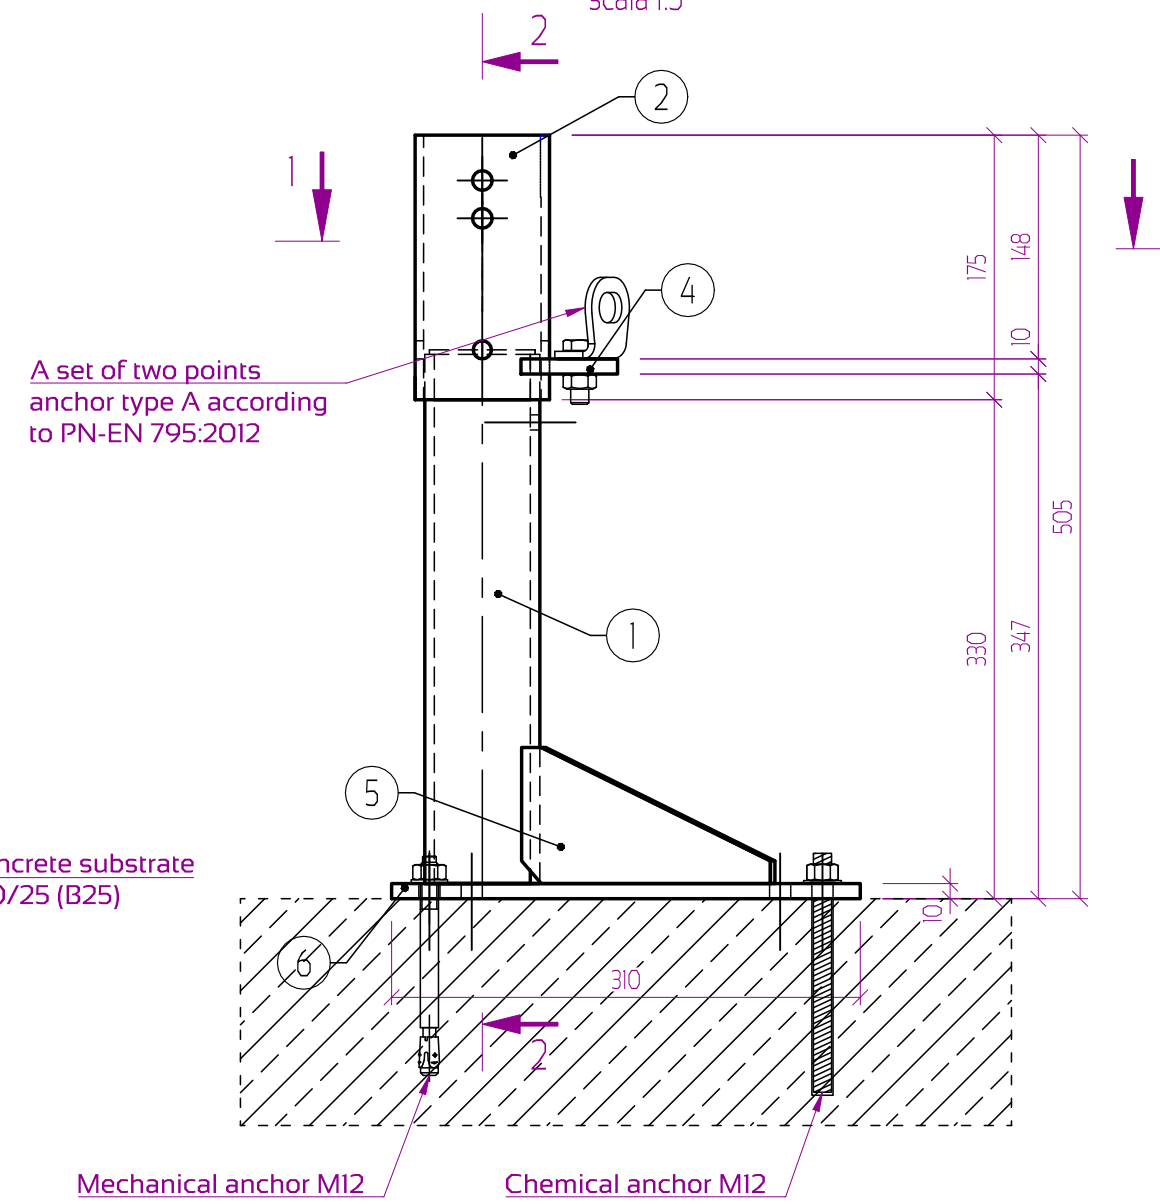

Section 2-2

scala 1:5

Ceiling socket ACCEN 330

scala 1:5

Isometric view

scala 1:5

Section 1-1

scala 1:5

Accen Fall Arrest
ul. Gzichowska 115
42-500 Będzin

DATE:
27.03.2019

SCALA:
1:5

FORMAT:
1,25 A3

TITLE

Ceiling socket ACCEN 330