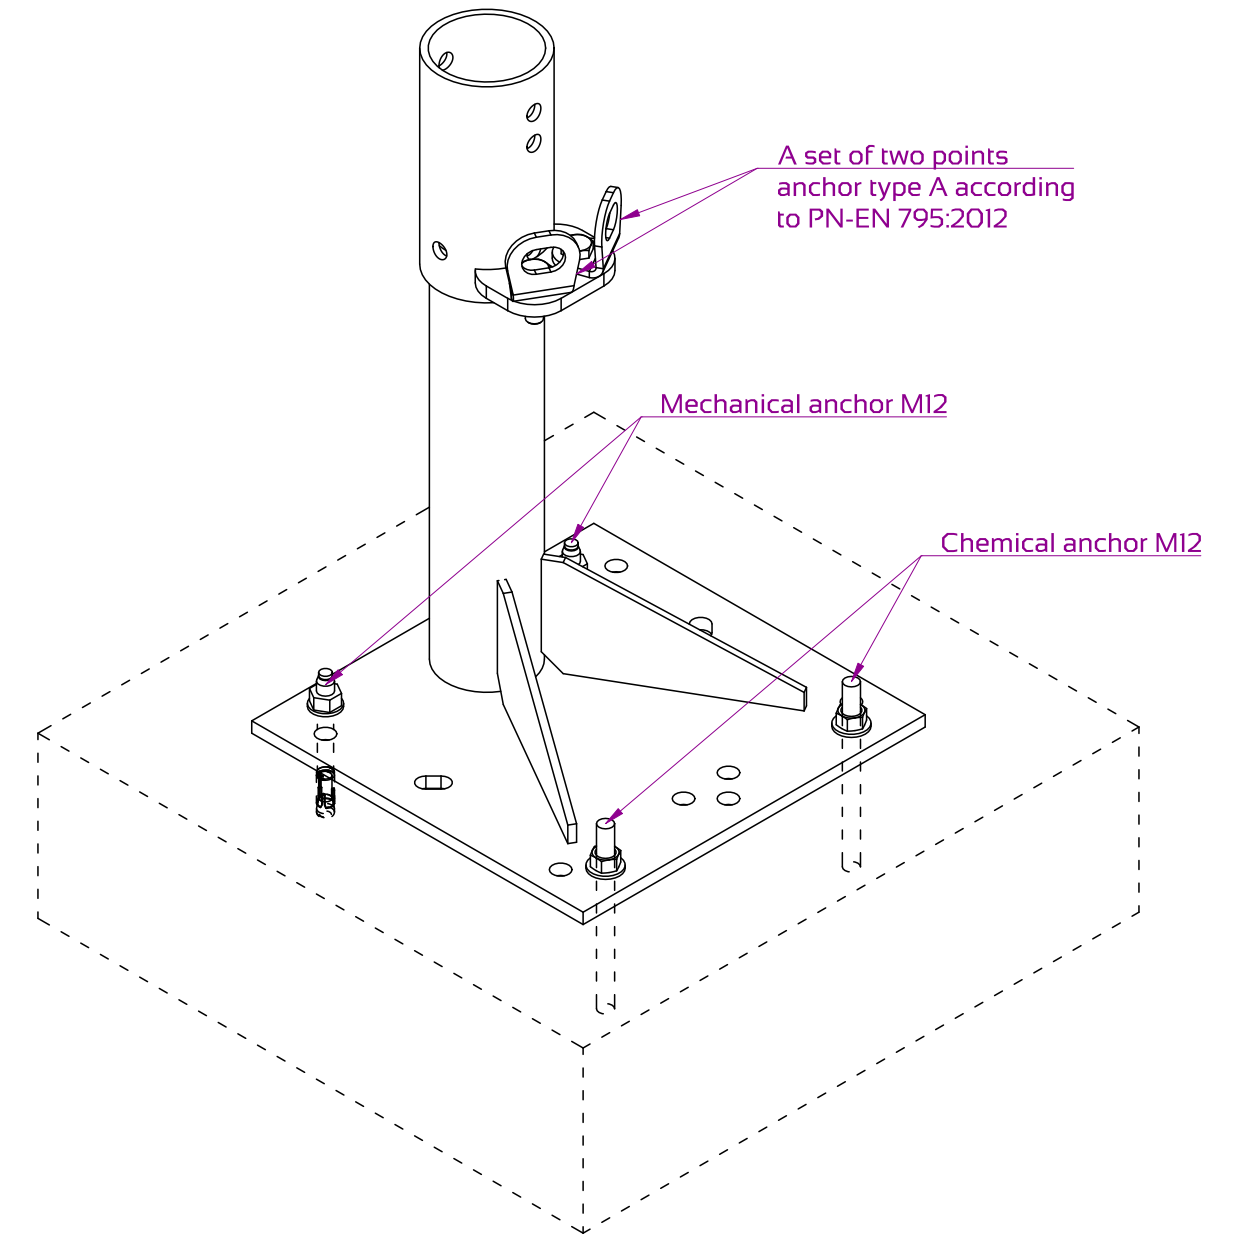

Section 2-2

scala 1:5

Ceiling socket ACCEN 330

scala 1:5

Isometric view

scala 1:5

Section 1-1

scala 1:5

Accen Fall Arrest
ul. Gzichowska 115
42-500 Będzin

DATE:
27.03.2019

SCALA:
1:5

FORMAT:
1,25 A3

TITLE

Ceiling socket ACCEN 330