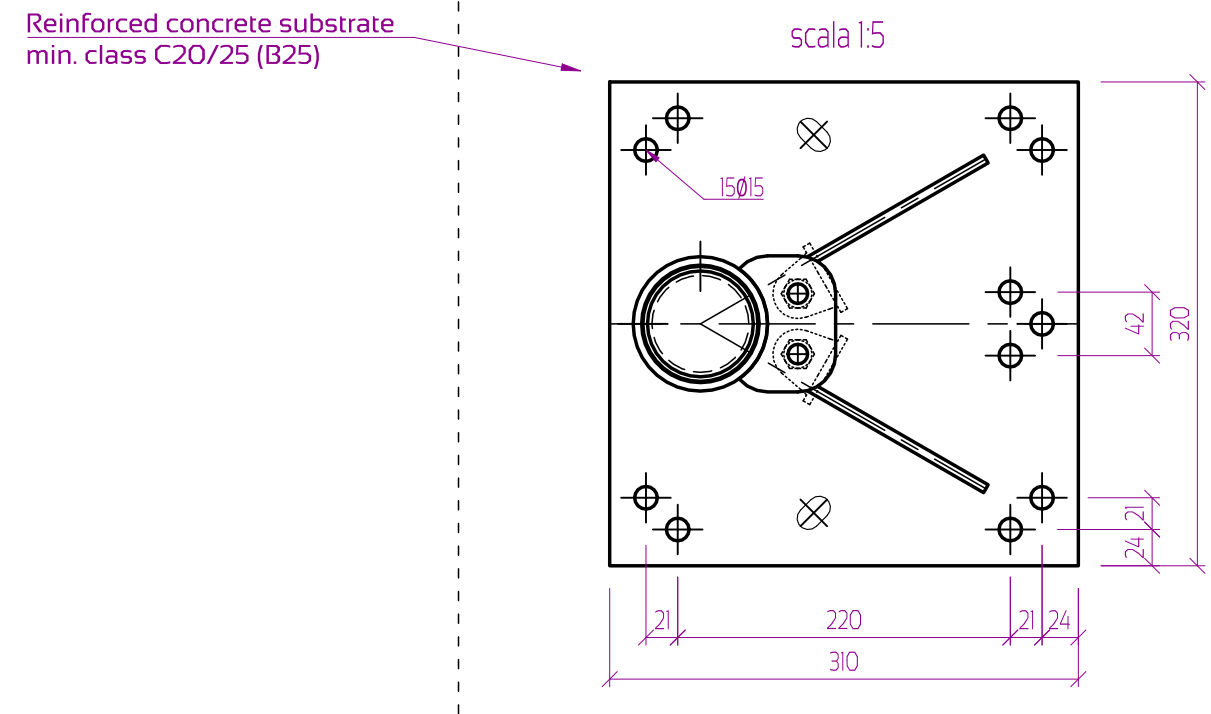

Section 2-2

scala 1:5

Ceiling socket ACCEN 330

scala 1:5

Isometric view

scala 1:5

Section 1-1

scala 1:5

Accen Fall Arrest
ul. Gzichowska 115
42-500 Będzin

DATE:
27.03.2019

SCALA:
1:5

FORMAT:
1,25 A3

TITLE

Ceiling socket ACCEN 330