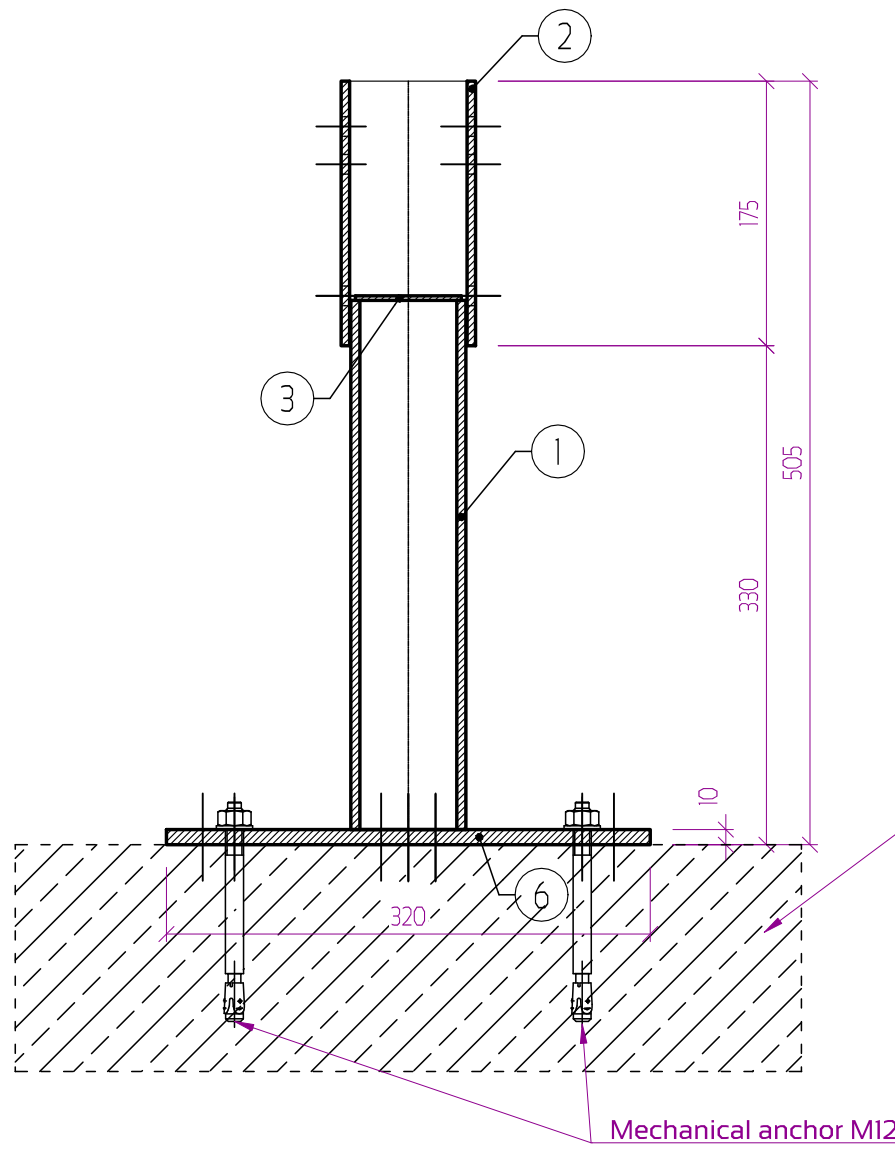

Section 2-2

scala 1:5

Ceiling socket ACCEN 330

scala 1:5

Isometric view

scala 1:5

Section 1-1

scala 1:5

Accen Fall Arrest
ul. Gzichowska 115
42-500 Będzin

DATE:
27.03.2019

SCALA:
1:5

FORMAT:
1,25 A3

TITLE

Ceiling socket ACCEN 330