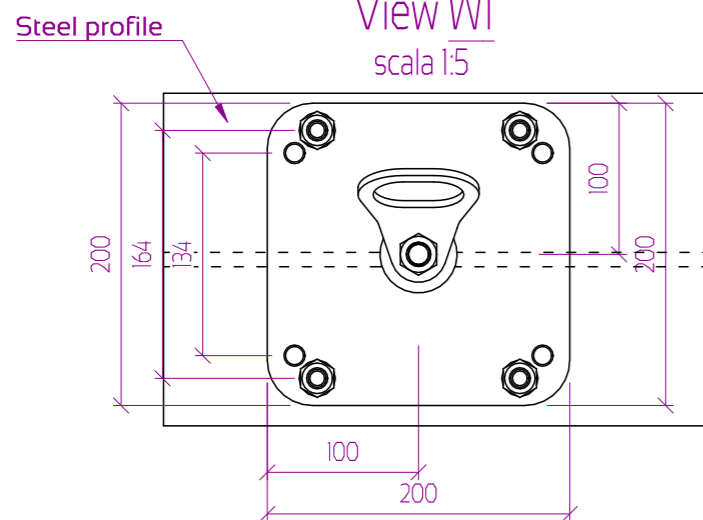

Post ACCEN AXIS ST

scala 1:5

W1 ↓

View W2

scala 1:5

Isometric view

scala 1:5

View W1

scala 1:5

Accen Fall Arrest  
ul. Gzichowska 115  
42-500 Będzin

DATE:  
27.03.2019

SCALA:  
1:5

FORMAT:  
A3

TITLE

Post ACCEN AXIS ST