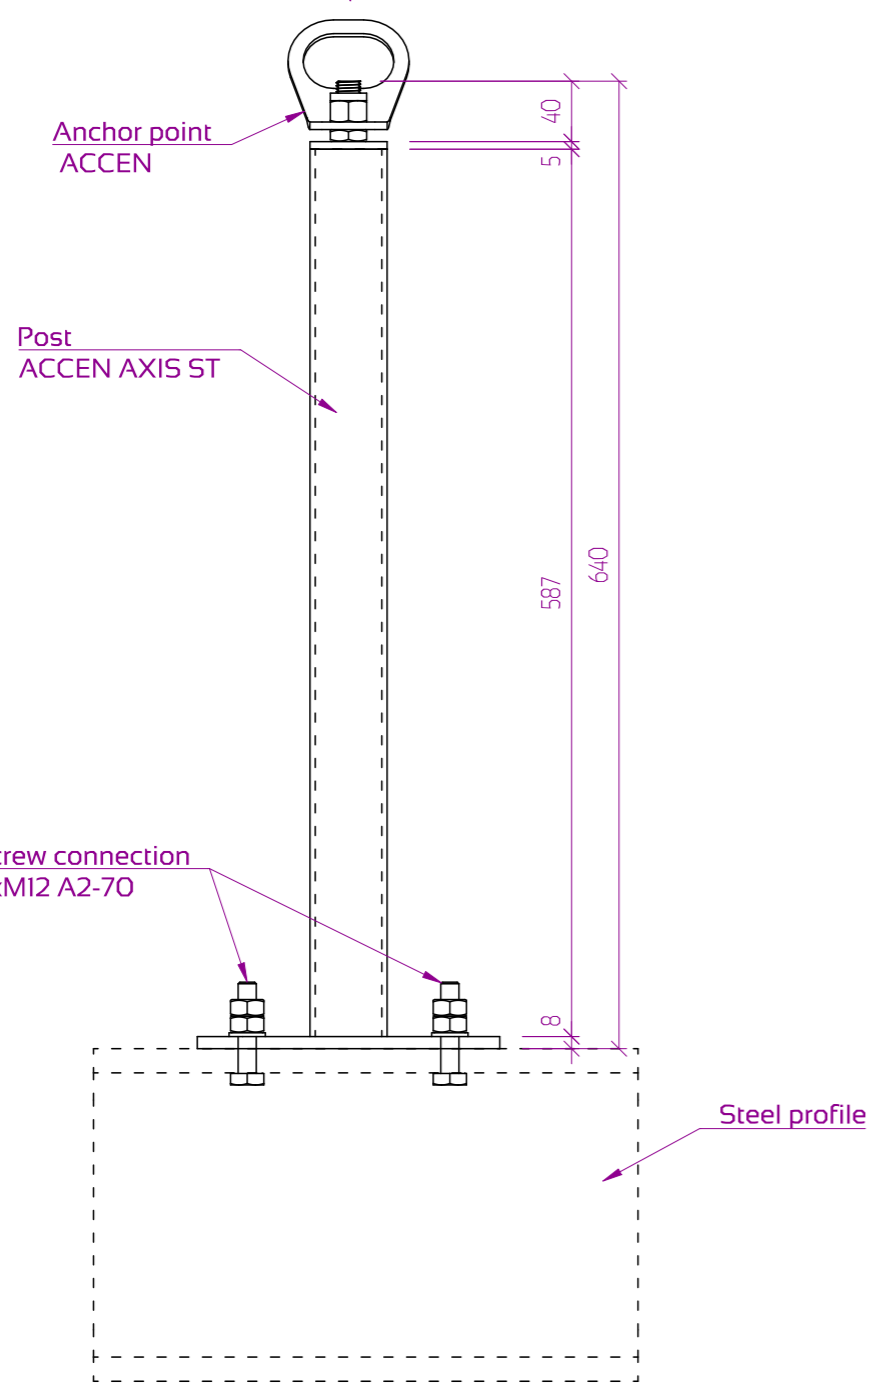

Post ACCEN AXIS ST

scala 1:5

W1 ↓

View W2

scala 1:5

Isometric view

scala 1:5

View W1

scala 1:5

Accen Fall Arrest  
ul. Gzichowska 115  
42-500 Będzin

DATE:  
27.03.2019

SCALA:  
1:5

FORMAT:  
A3

TITLE

Post ACCEN AXIS ST