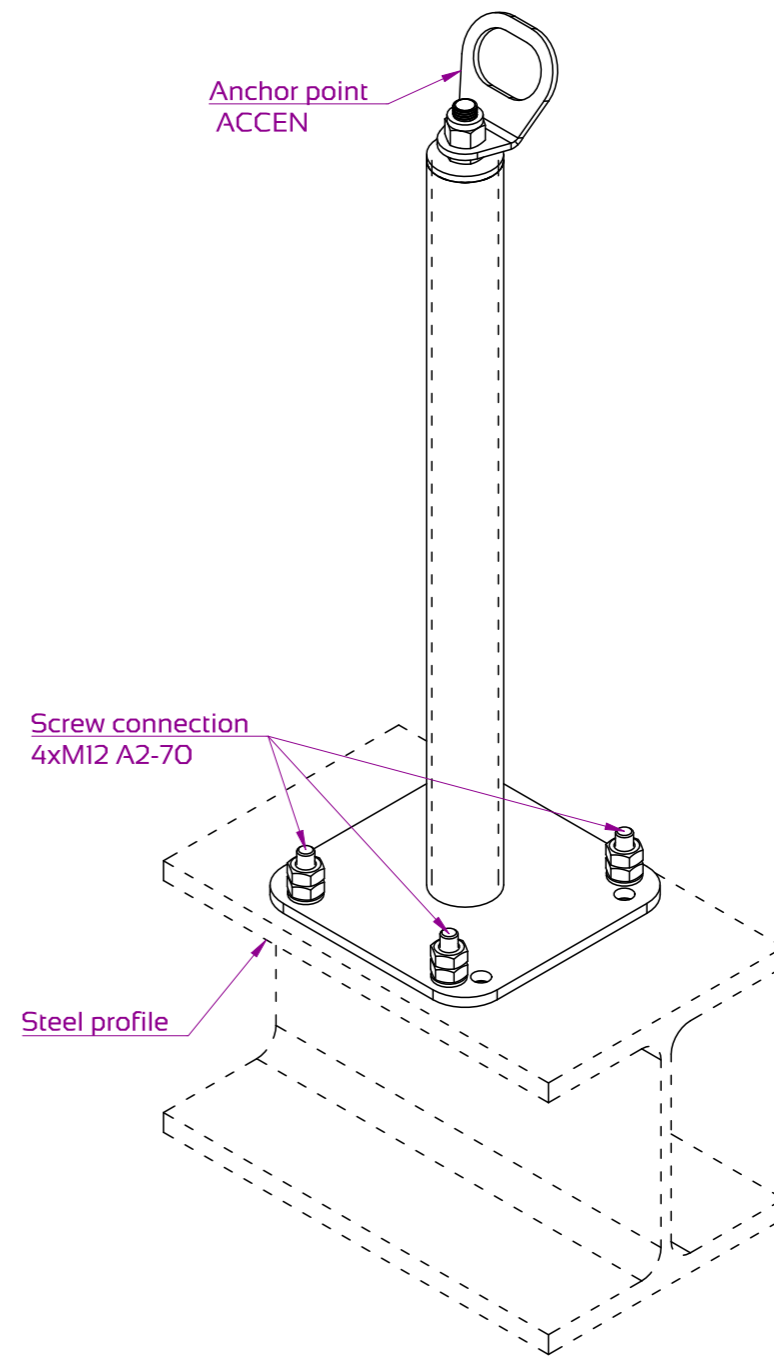

Post ACCEN AXIS ST

scala 1:5

W1 ↓

View W2

scala 1:5

Isometric view

scala 1:5

View W1

scala 1:5

Accen Fall Arrest  
ul. Gzichowska 115  
42-500 Będzin

DATE:  
27.03.2019

SCALA:  
1:5

FORMAT:  
A3

TITLE

Post ACCEN AXIS ST