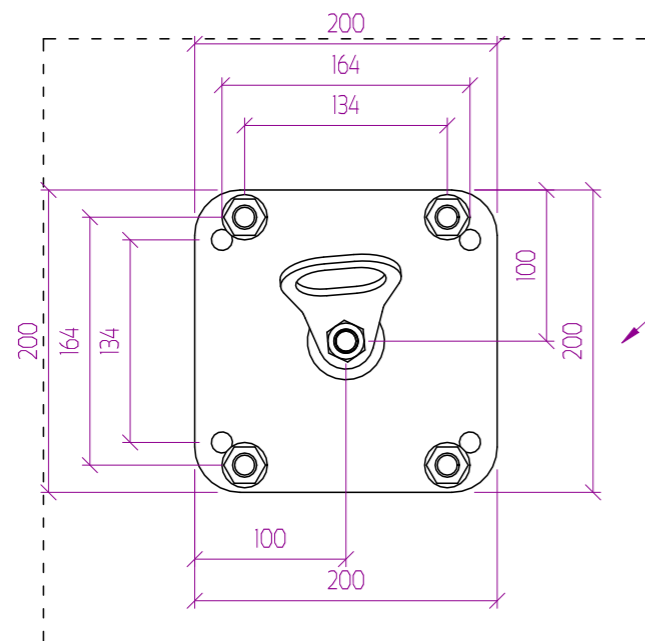

Post ACCEN AXIS B

skala 1:5

W1 ↓

View W2

skala 1:5

Isometric view

skala 1:5

W2 →

View W1

skala 1:5

Accen Fall Arrest
ul. Gzichowska 115
42-500 Będzin

DATE:
27.03.2019

SCALA:
1:5

FORMAT:
A3

TITLE

Post ACCEN AXIS B