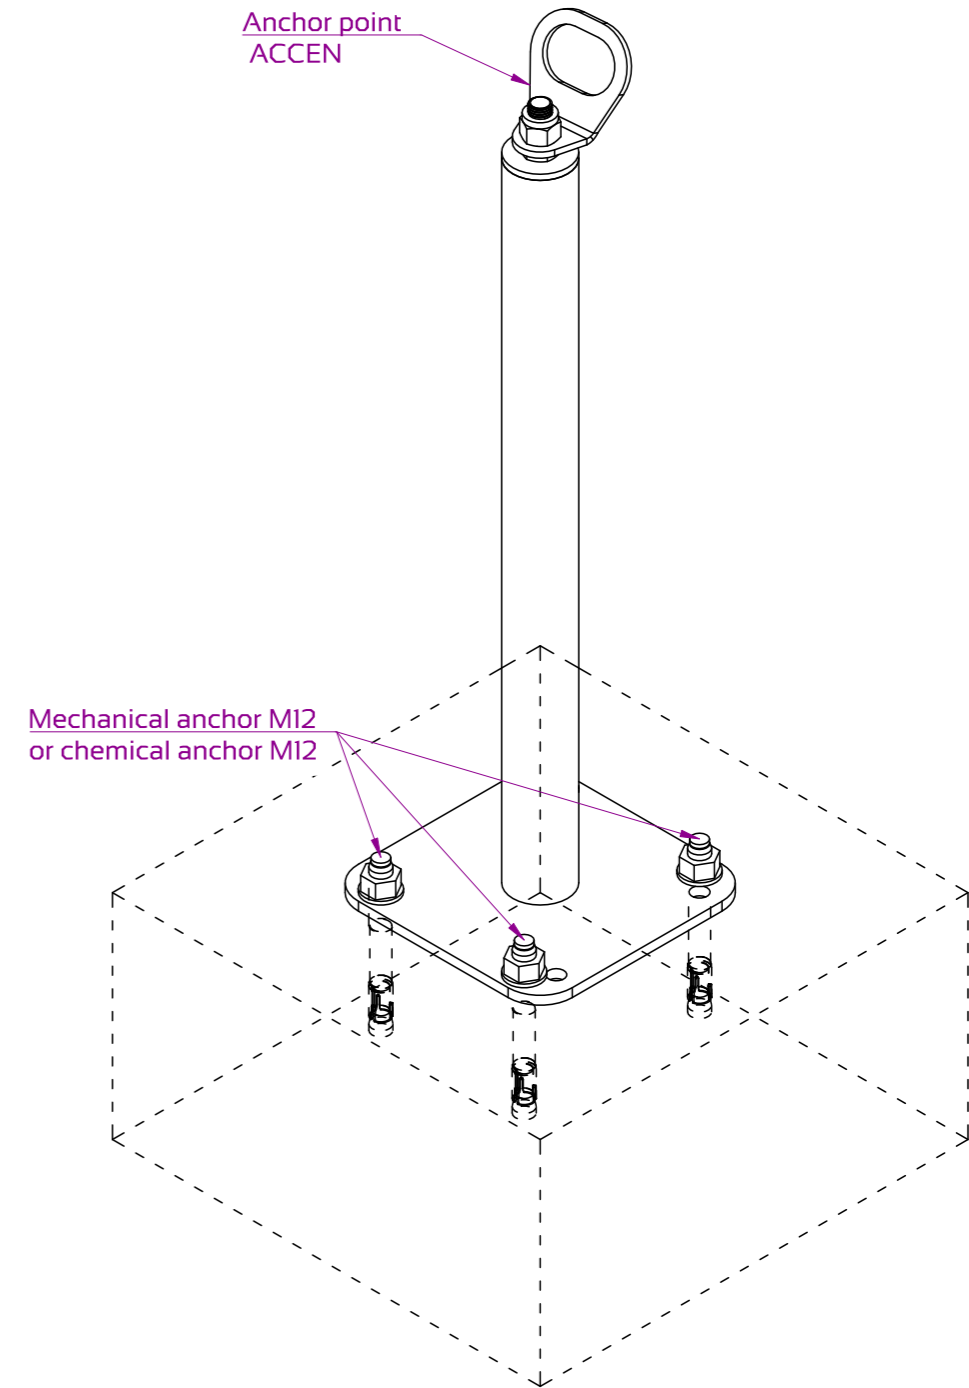

Post ACCEN AXIS B

skala 1:5

W1 ↓

View W2

skala 1:5

Isometric view

skala 1:5

W2 →

View W1

skala 1:5

Accen Fall Arrest
ul. Gzichowska 115
42-500 Będzin

DATE:
27.03.2019

SCALA:
1:5

FORMAT:
A3

TITLE

Post ACCEN AXIS B