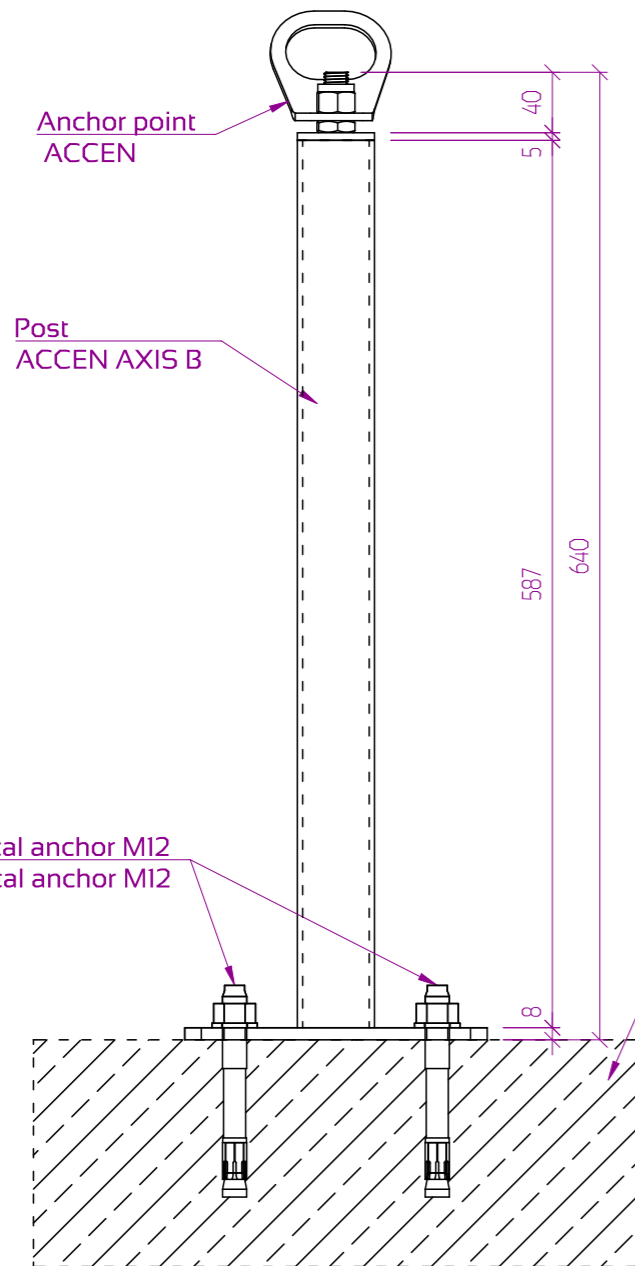

Post ACCEN AXIS B

skala 1:5

W1 ↓

View W2

skala 1:5

Isometric view

skala 1:5

W2 →

View W1

skala 1:5

Accen Fall Arrest
ul. Gzichowska 115
42-500 Będzin

DATE:
27.03.2019

SCALA:
1:5

FORMAT:
A3

TITLE

Post ACCEN AXIS B