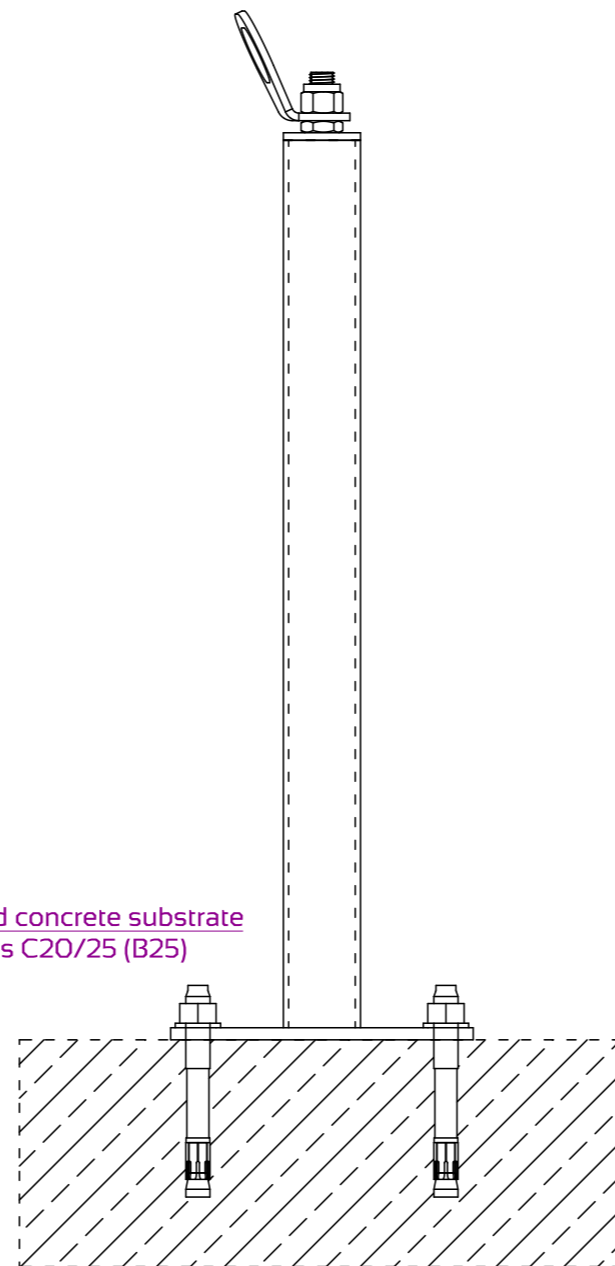

Post ACCEN AXIS B

skala 1:5

W1 ↓

View W2

skala 1:5

Isometric view

skala 1:5

W2 →

View W1

skala 1:5

Accen Fall Arrest
ul. Gzichowska 115
42-500 Będzin

DATE:
27.03.2019

SCALA:
1:5

FORMAT:
A3

TITLE

Post ACCEN AXIS B