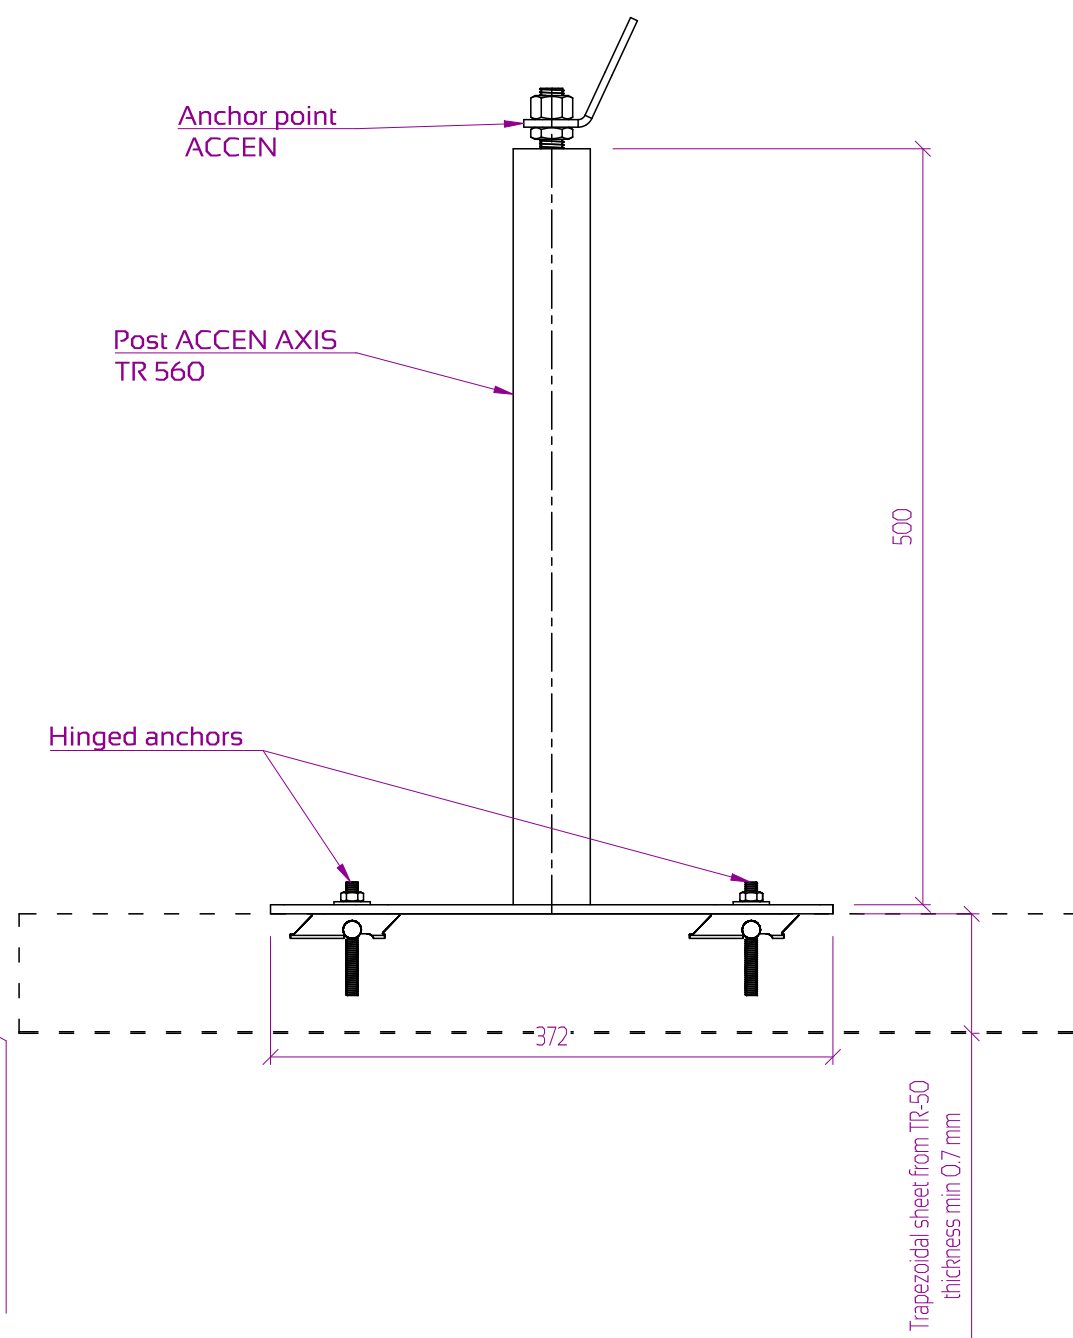

Post ACCEN AXIS TR 560  
scale 1:5

View W2  
scale 1:5

Isometric view  
scale 1:5

View WI  
scale 1:5

	Accen Fall Arrest ul. Gzichowska 115 42-500 Będzin		DATE: 27.03.2019	
	TITLE Post ACCEN AXIS TR 560		SCALA: 1:5	FORMAT: 1,25 A3