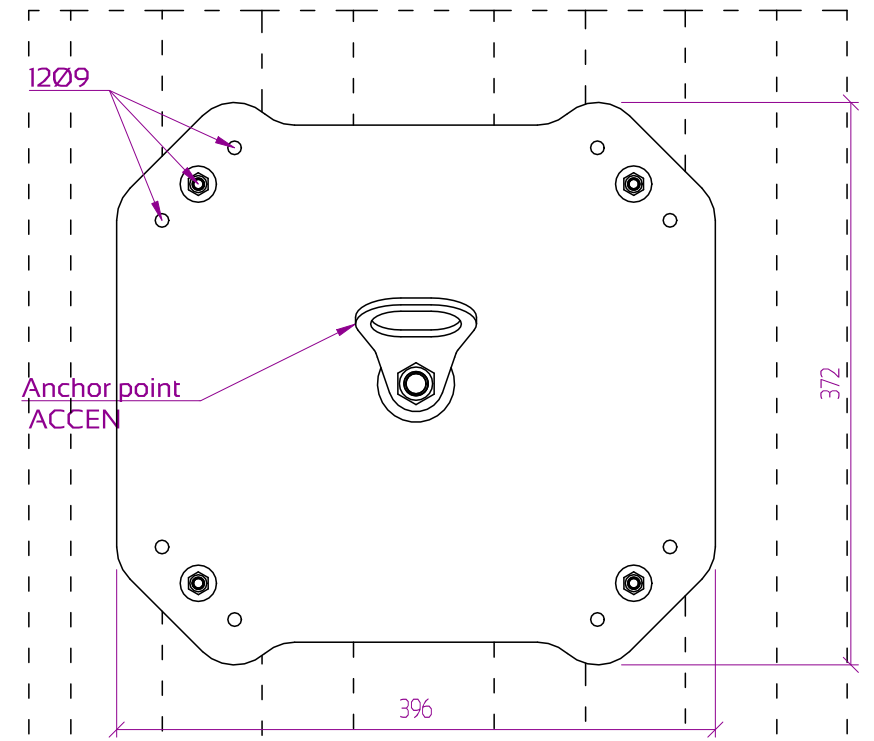

Post ACCEN AXIS TR 560  
scale 1:5

View W2  
scale 1:5

Isometric view  
scale 1:5

View WI  
scale 1:5

	Accen Fall Arrest ul. Gzichowska 115 42-500 Będzin		DATE: 27.03.2019	
	TITLE Post ACCEN AXIS TR 560		SCALA: 1:5	FORMAT: 1,25 A3