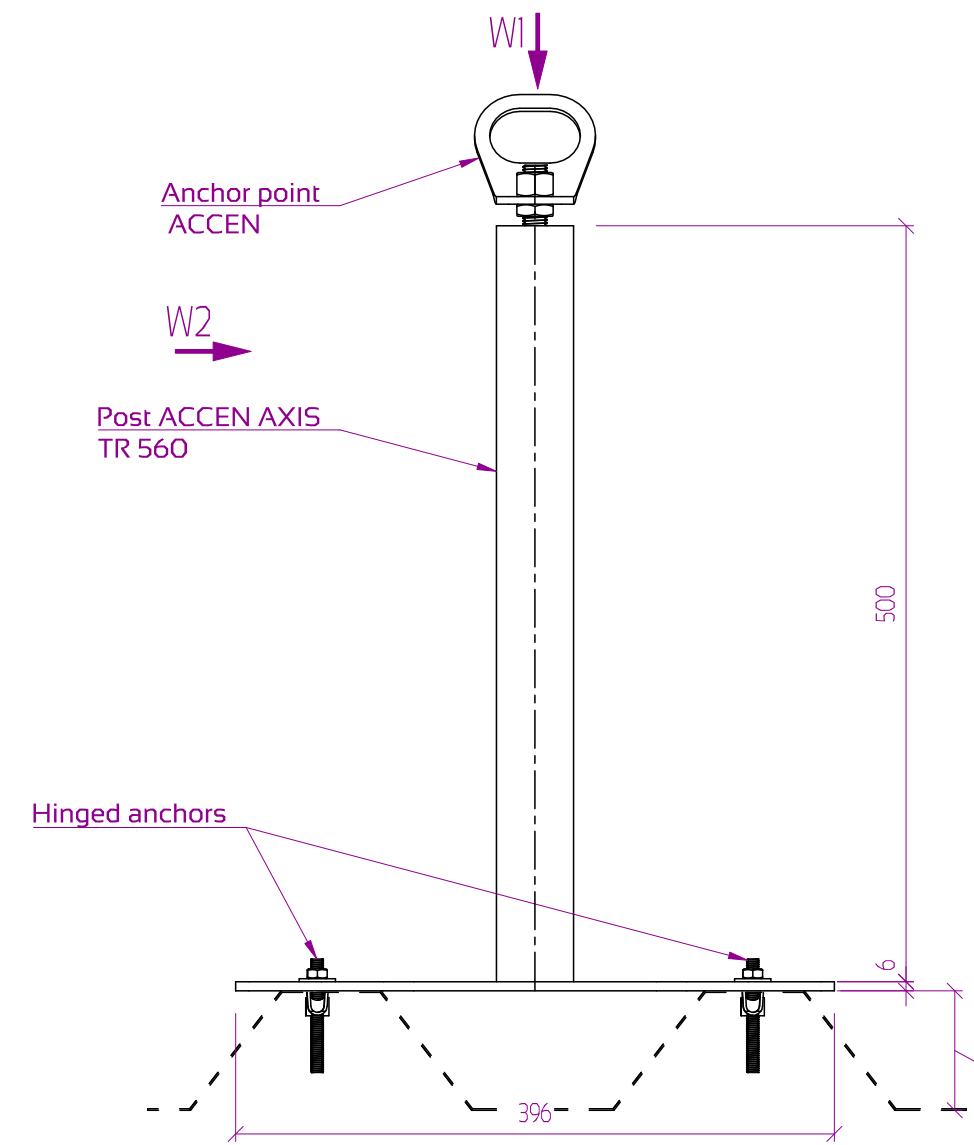

Post ACCEN AXIS TR 560  
scale 1:5

View W2  
scale 1:5

Isometric view  
scale 1:5

View WI  
scale 1:5

	Accen Fall Arrest ul. Gzichowska 115 42-500 Będzin		DATE: 27.03.2019	
	TITLE Post ACCEN AXIS TR 560		SCALA: 1:5	FORMAT: 1,25 A3