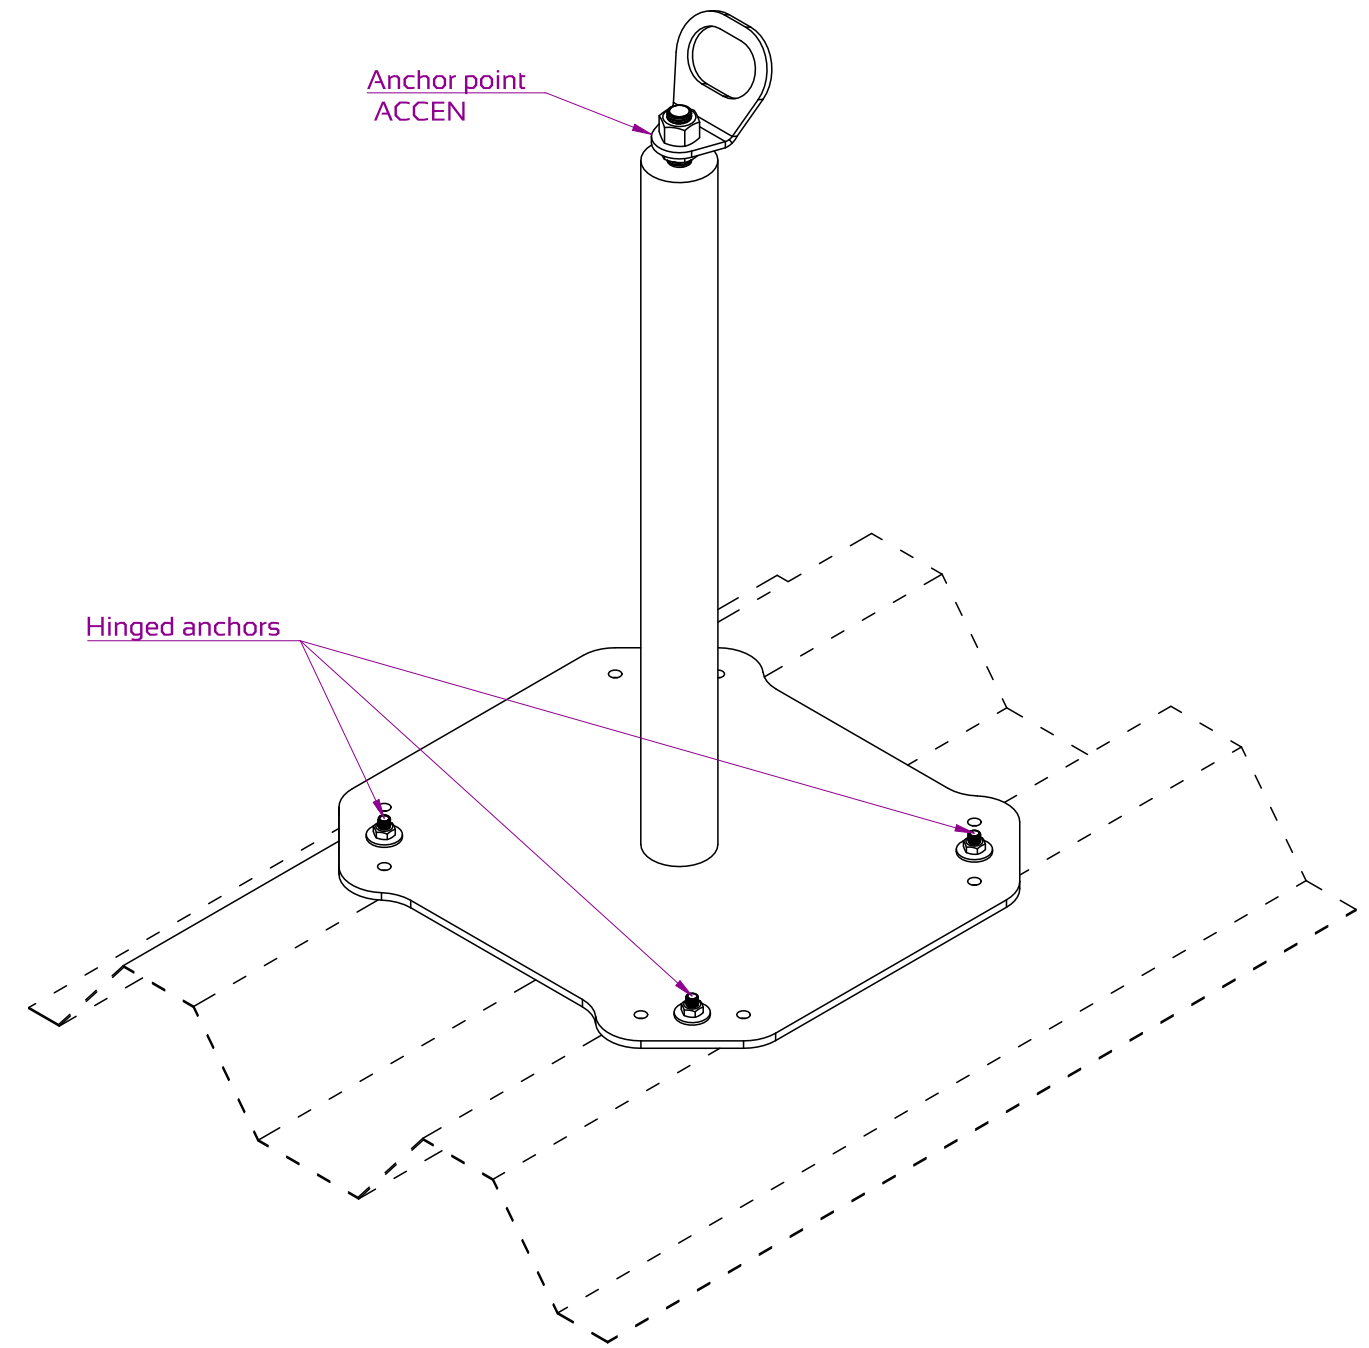

Post ACCEN AXIS TR 560  
scale 1:5

View W2  
scale 1:5

Isometric view  
scale 1:5

View WI  
scale 1:5

	Accen Fall Arrest ul. Gzichowska 115 42-500 Będzin		DATE: 27.03.2019	
	TITLE Post ACCEN AXIS TR 560		SCALA: 1:5	FORMAT: 1,25 A3